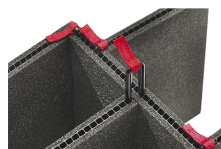

iM24XX-LIDORG
Deckeleinteiler

iM2400-FOAM
4 St. Ersatz-Schaumstoffeinsätze

iM2400-DIV
Einteilungssystem

iM-STRAP-S-VER2
Padded Shoulder Strap

iM-LIDSTAY
Deckelstütze

iM2400-TREK
TrekPak Koffer Teiler Kit

1506TSA
TSA-Verschluss