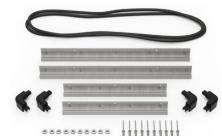

## ZUBEHÖR

**iM24XX-PHOTOPALLET**  
Photography Pallet

**iM2450-FOAM**  
5 St. Ersatz-Schaumstoffeinsätze

**iM-STRAP-S-VER2**  
Padded Shoulder Strap

**iM-LIDSTAY**  
Deckelstütze

**iM24XX-LIDORG**  
Deckeleinteiler

**iM2450-TREK**  
TrekPak Koffer Teiler Kit

**1506TSA**  
TSA-Verschluss

**1500D**  
Trockenmittel Silikagel

**iM2450-M4-BEZEL-L**  
Deckel-Lünette (metrisch)

**iM2450-MBEZ-B**  
Bodenlünette (metrisch)

**Peli**