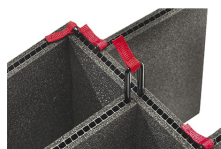

iM2450-FOAM
5 St. Ersatz-Schaumstoffeinsätze

iM-STRAP-S-VER2
Padded Shoulder Strap

iM-LIDSTAY
Deckelstütze

iM24XX-LIDORG
Deckeleinteiler

iM2450-TREK
TrekPak Koffer Teiler Kit

1506TSA
TSA-Verschluss

1500D
Trockenmittel Silikagel