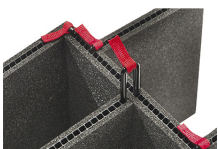

## ZUBEHÖR

**iM24XX-PHOTOPALLET**  
Photography Pallet

**iM2450-FOAM**  
5 St. Ersatz-Schaumstoffeinsätze

**iM-STRAP-S-VER2**  
Padded Shoulder Strap

**iM-LIDSTAY**  
Deckelstütze

**iM24XX-LIDORG**  
Deckeleinteiler