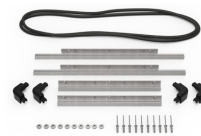

iM2450-M4-BEZEL-L
Deckel-Lünette (metrisch)