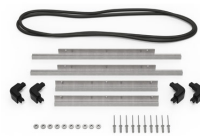

MATERIALEN

Gehäuse	Injection Molded HPX™ high performance resin
Verschluss	Valox - Polybutylene Terephthalate (PBT)
Verschluss (Alt)	Xenoy - Polyester/Polycarbonate blend
O-Ring Dichtung	EPDM
Stifte	Stainless Steel
Stifte (Alt)	Aluminum
Schaumstoff	1.3/1.35 polyester
Ausgleichsschraube	Valox - Polybutylene Terephthalate (PBT)

iM2450-FOAM
5 St. Ersatz-Schaumstoffeinsätze

iM-STRAP-S-VER2
Padded Shoulder Strap

iM-LIDSTAY
Deckelstütze

iM24XX-LIDORG
Deckeleinteiler

iM2450-TREK
TrekPak Koffer Teiler Kit

1506TSA
TSA-Verschluss

1500D
Trockenmittel Silikagel

iM2450-M4-BEZEL-L
Deckel-Lünette (metrisch)

iM2450-MBEZ-B
Bodenlünette (metrisch)

Peli

c/ Provença, 388, Planta 7 • Barcelona, Spain 08025 • Phone: +34 934 674 999

info@peli.com • www.peli.com

Document created on 11-23-24