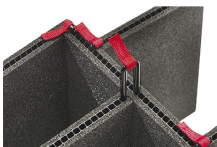

iM2720-FOAM
5 St. Ersatz-Schaumstoffeinsätze

iM-LIDSTAY
Deckelstütze

iM2720-M4-BEZEL
Bodenlünette (metrisch)

iM2720-M4-BEZEL-L
Deckel-Lünette (metrisch)

iM2720-TREK
TrekPak Koffer Teiler Kit

1610TPDIV
Extra TrekPak Dividers