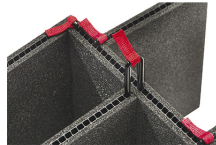

■ Yellow

GEWICHT

Gewicht mit Schaumstoff	5.39 lbs (2.4 kg)
Gewicht ohne Schaumstoff	4.57 lbs (2.1 kg)
Schwimmfähigkeit	41.10 lbs (18.6 kg)

TEMPERATUR

min. Temperatur	-60°F (-51.1 °C)
max. Temperatur	160°F (71.1 °C)

ZUBEHÖR

1485AirFS
3 St. Ersatz-
Schaumstoffeinsätze

1485AirDS
Einteilungssystem

1485TP-KIT
TrekPak Koffer Teiler Kit

1485TPKIT
TrekPak Koffer Teiler Kit

1506TSA
TSA-Verschluss

1500D
Trockenmittel Silikagel

RucPac-Pro-1
RucPac Pro Hardcase
Rucksack-Konvertierung