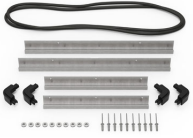

**iM-LIDSTAY**  
Compas de couvercle

**iM2400-TREK**  
Kit de séparation de la valise  
TrekPak

**1506TSA**  
Serrure TSA

**1500D**  
Gel de silice dessicant

**iM2400-M4-BEZEL-L**  
Lunette du couvercle  
(métrique)

**iM2400-MBEZ-B**

Lunette de base (métrique)

---

**Peli**

c/ Provença, 388, Planta 7 • Barcelona, Spain 08025 • Phone: +34 934 674 999

[info@peli.com](mailto:info@peli.com) • [www.peli.com](http://www.peli.com)