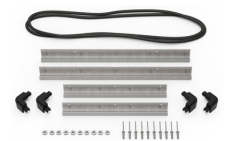

**iM2450-TREK**  
Kit de séparation de la valise  
TrekPak

**1506TSA**  
Serrure TSA

**1500D**  
Gel de silice dessicant

**iM2450-M4-BEZEL-L**  
Lunette du couvercle  
(métrique)

**iM2450-MBEZ-B**  
Lunette de base (métrique)