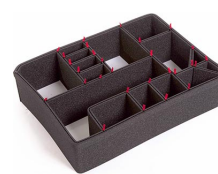

1609
Pochette couvercle

1600EUTP
Kit de séparation de la valise
TrekPak

1507
Supports rapides - jeu de 4

1506TSA
Serrure TSA

1500D
Gel de silice dessicant

1605EMS
Trousse d'accessoires EMS
(classeur pour couvercle et jeu
de séparateurs)