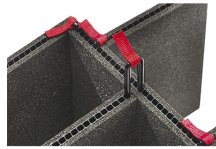

1485AirFS
Jeu de mousses de rechange,
3 pièces

1485AirDS
Cloison en mousse

1485TP-KIT
Kit de séparation de la valise
TrekPak

1485TPKIT
Kit de séparation de la valise
TrekPak

1506TSA
Serrure TSA

1500D
Gel de silice dessicant