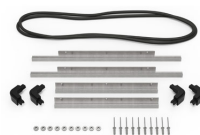

MATERIALEN

Gehäuse	Injection Molded HPX™ high performance resin
Verschluss	Valox - Polybutylene Terephthalate (PBT)
Verschluss (Alt)	Xenoy - Polyester/Polycarbonate blend
O-Ring Dichtung	EPDM
Stifte	Stainless Steel
Stifte (Alt)	Aluminum
Schaumstoff	1.3/1.35 polyester
Ausgleichsschraube	Valox - Polybutylene Terephthalate (PBT)

iM2450-FOAM
5 St. Ersatz-Schaumstoffeinsätze

iM-STRAP-S-VER2
Padded Shoulder Strap

iM-LIDSTAY
Deckelstütze

iM24XX-LIDORG
Deckeleinteiler

iM2450-TREK
TrekPak Koffer Teiler Kit

1506TSA
TSA-Verschluss

1500D
Trockenmittel Silikagel

iM2450-M4-BEZEL-L
Deckel-Lünette (metrisch)

iM2450-MBEZ-B
Bodenlünette (metrisch)

Peli

c/ Provença, 388, Planta 7 • Barcelona, Spain 08025 • Phone: +34 934 674 999

info@peli.com • www.peli.com

Document created on 04-16-25