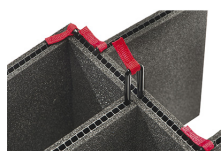

iM2450-FOAM
5 St. Ersatz-Schaumstoffeinsätze

iM-STRAP-S-VER2
Padded Shoulder Strap

iM-LIDSTAY
Deckelstütze

iM24XX-LIDORG
Deckeleinteiler

iM2450-TREK
TrekPak Koffer Teiler Kit

1506TSA
TSA-Verschluss

1500D
Trockenmittel Silikagel