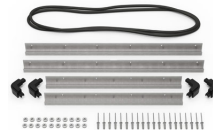

MATERIALEN

Gehäuse	Injection Molded HPX™ high performance resin
Verschluss	Valox - Polybutylene Terephthalate (PBT)
Verschluss (Alt)	Xenoy - Polyester/Polycarbonate blend
O-Ring Dichtung	EPDM
Stifte	Stainless Steel
Stifte (Alt)	Aluminum
Schaumstoff	1.3/1.35 polyester
Ausgleichsschraube	Valox - Polybutylene Terephthalate (PBT)
Ausgleichsschraube (Alt)	Xenoy - Polyester/Polycarbonate blend
Ausgleichsventil	Gortex membrane

FARBEN

■ Black

■ OD Green

■ Yellow

GEWICHT

Gewicht mit Schaumstoff	22.00 lbs (10 kg)
Gewicht ohne Schaumstoff	16.80 lbs (7.6 kg)
Schwimmfähigkeit	138.14 lbs (62.7 kg)
Master Pack Weight	24.00 lbs (10.9 kg)

TEMPERATUR

min. Temperatur	-20°F (-28.9 °C)
max. Temperatur	140°F (60 °C)

ZERTIFIZIERUNGEN

IP67

ANDERE

Ausziehbarer Griff	ja
Master Pack	1
Militär	ja

ZUBEHÖR

iM27XX-UTILITYORG
Universal-Einteiler

iM2720-FOAM
5 St. Ersatz-Schaumstoffeinsätze

iM-LIDSTAY
Deckelstütze

iM2720-M4-BEZEL
Bodenlünette (metrisch)

iM2720-M4-BEZEL-L
Deckel-Lünette (metrisch)

iM2720-TREK
TrekPak Koffer Teiler Kit

1610TPDIV
Extra TrekPak Dividers