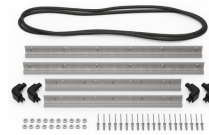

- Quatre verrous pousser-tirer
- Deux morillons cadenassables
- Deux poignées à prise souple à deux couches
- Charnières robustes
- Joint torique

## ACCESSOIRES

**iM27XX-UTILITYORG**  
Pochette utilitaire

**iM2750-FOAM**  
Jeu de mousses de rechange,  
7 pièces

**iM-LIDSTAY**  
Compas de couvercle

**iM2750-M4-BEZEL**  
Lunette de base (métrique)

**iM2750-M4-BEZEL-L**  
Lunette du couvercle  
(métrique)