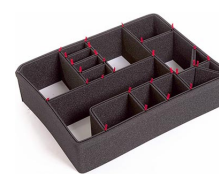

1609
Pochette couvercle

1600EUTP
Kit de séparation de la valise
TrekPak

1507
Supports rapides - jeu de 4

1506TSA
Serrure TSA

1500D
Gel de silice dessicant

1605EMS
Trousse d'accessoires EMS
(classeur pour couvercle et jeu
de séparateurs)