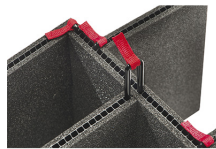

1485AirFS
Jeu de mousses de rechange,
3 pièces

1485AirDS
Cloison en mousse

1485TP-KIT
Kit de séparation de la valise
TrekPak

1485TPKIT
Kit de séparation de la valise
TrekPak

1506TSA
Serrure TSA

1500D
Gel de silice dessicant