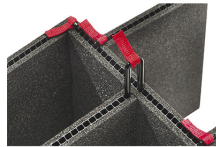

1485AirFS
Jeu de mousses de rechange,
3 pièces

1485AirDS
Cloison en mousse

1485TP-KIT
Kit de séparation de la valise
TrekPak

1485TPKIT
Kit de séparation de la valise
TrekPak

1506TSA
Serrure TSA

1500D
Gel de silice dessicant