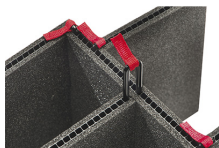

## ACCESSORI

**iM2200-FOAM**  
4 pz. set ricambio schiuma

**iM2200-DIV**  
Set di divisori imbottiti

**iM-STRAP-S-VER2**  
Padded Shoulder Strap

**iM-LIDSTAY**  
Supporto per coperchio

**iM2200-M4-BEZEL-L**  
Coperchio (metrico)

**iM2200-MBEZ-B**  
Lunetta della base (metrica)

**iM2200-TREK**  
Kit divisorio per valigie  
TrekPak

**1506TSA**  
Lucchetto TSA

**1500D**  
Gel di silice essiccante

**Peli**

c/ Provença, 388, Planta 7 • Barcelona, Spain 08025 • Phone: +34 934 674 999  
[info@peli.com](mailto:info@peli.com) • [www.peli.com](http://www.peli.com)