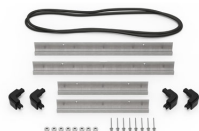

## ACCESSORI

**iM2300-LIDORG**  
Coperchio organizer

**iM2300-FOAM**  
4 pz. set ricambio schiuma

**iM2300-DIV**  
Set di divisori imbottiti

**iM-STRAP-S-VER2**  
Padded Shoulder Strap

**iM-LIDSTAY**  
Supporto per coperchio

**iM2300-M4-BEZE-L**  
Coperchio (metrico)

**iM2300-MBEZ-B**  
Lunetta della base (metrica)

**iM2300-TREK**  
Kit divisorio per valigie  
TrekPak

**1525TPDIV**  
Extra TrekPak Dividers

**1506TSA**  
Lucchetto TSA