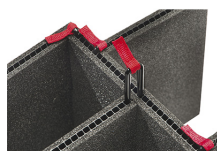

iM2300-TREK
Kit divisorio per valigie
TrekPak