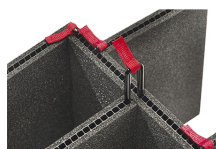

iM2300-TREK
Kit divisorio per valigie
TrekPak