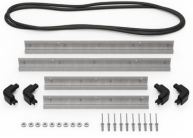

**iM-LIDSTAY**  
Supporto per coperchio

**iM2400-TREK**  
Kit divisorio per valigie  
TrekPak

**1506TSA**  
Lucchetto TSA

**1500D**  
Gel di silice essiccante

**iM2400-M4-BEZEL-L**  
Coperchio (metrico)

**iM2400-MBEZ-B**