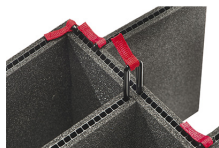

## ACCESSORI

**iM24XX-PHOTOPALLET**  
Photography Pallet

**iM24XX-LIDORG**  
Coperchio organizer

**iM2400-FOAM**  
4 pz. set ricambio schiuma

**iM2400-DIV**  
Set di divisori imbottiti

**iM-STRAP-S-VER2**  
Padded Shoulder Strap

**iM-LIDSTAY**  
Supporto per coperchio

**iM2400-TREK**  
Kit divisorio per valigie  
TrekPak

**1506TSA**  
Lucchetto TSA

**1500D**  
Gel di silice essiccante

**iM2400-M4-BEZEL-L**  
Coperchio (metrico)

**iM2400-MBEZ-B**