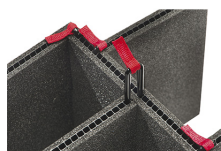

iM2450-FOAM
5 pz. set ricambio schiuma

iM-STRAP-S-VER2
Padded Shoulder Strap

iM-LIDSTAY
Supporto per coperchio

iM24XX-LIDORG
Coperchio organizer

iM2450-TREK
Kit divisorio per valigie
TrekPak

1506TSA
Lucchetto TSA

1500D
Gel di silice essiccante

iM2450-M4-BEZEL-L
Coperchio (metrico)

iM2450-MBEZ-B
Lunetta della base (metrica)

Peli

c/ Provença, 388, Planta 7 • Barcelona, Spain 08025 • Phone: +34 934 674 999

info@peli.com • www.peli.com