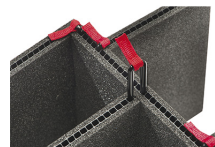

iM-STRAP-S-VER2
Padded Shoulder Strap

iM-LIDSTAY
Supporto per coperchio

iM2600-M4-BEZE-L
Coperchio (metrico)

iM2600-MBEZ-B
Lunetta della base (metrica)

iM26XX-UTILITYORG
Organizer accessori

iM2600-TREK
Kit divisorio per valigie
TrekPak