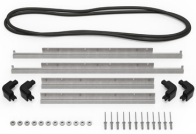

MATERIALE

corpo	Injection Molded HPX™ high performance resin
Fermo	Valox - Polybutylene Terephthalate (PBT)
Fermo (Alt)	Xenoy - Polyester/Polycarbonate blend
o-ring	EPDM
Perni	Stainless Steel
Perni (Alt)	Aluminum
schiuma	1.3/1.35 polyester
gruppo di regolazione pressione	Valox - Polybutylene Terephthalate (PBT)
Gruppo di regolazione pressione (Alt)	Xenoy - Polyester/Polycarbonate blend
valvola di sfato	Gortex membrane

CERTIFICAZIONI

IP67

ALTRO

Confezione Master Pack	2
Militare	sì

ACCESSORI

iM26XX-LIDORG
Coperchio organizer

iM2600-FOAM
5 pz. set ricambio schiuma

iM2600-DIV
Set di divisori imbottiti

iM-STRAP-S-VER2
Padded Shoulder Strap

iM-LIDSTAY
Supporto per coperchio

iM2600-M4-BEZE-L
Coperchio (metrico)

iM2600-MBEZ-B
Lunetta della base (metrica)

iM26XX-UTILITYORG
Organizer accessori

iM2600-TREK
Kit divisorio per valigie
TrekPak