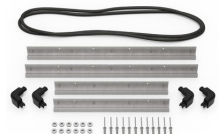

MATERIALE

corpo	Injection Molded HPX™ high performance resin
Fermo	Valox - Polybutylene Terephthalate (PBT)
Fermo (Alt)	Xenoy - Polyester/Polycarbonate blend
o-ring	EPDM
Perni	Stainless Steel
Perni (Alt)	Aluminum
schiuma	1.3/1.35 polyester
gruppo di regolazione pressione	Valox - Polybutylene Terephthalate (PBT)
Gruppo di regolazione pressione (Alt)	Xenoy - Polyester/Polycarbonate blend
valvola di sfato	Gortex membrane

CERTIFICAZIONI

IP67

ALTRO

Confezione Master Pack	2
Militare	sì

ACCESSORI

iM26XX-LIDORG
Coperchio organizer

iM2600-FOAM
5 pz. set ricambio schiuma

iM2600-DIV
Set di divisori imbottiti

iM-STRAP-S-VER2
Padded Shoulder Strap

iM-LIDSTAY
Supporto per coperchio

iM2600-M4-BEZE-L
Coperchio (metrico)

iM2600-MBEZ-B
Lunetta della base (metrica)

iM26XX-UTILITYORG
Organizer accessori

iM2600-TREK
Kit divisorio per valigie
TrekPak