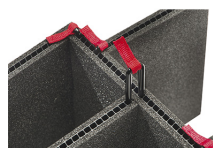

iM-STRAP-S-VER2
Padded Shoulder Strap

iM-LIDSTAY
Supporto per coperchio

iM2600-M4-BEZEL-L
Coperchio (metrico)

iM2600-MBEZ-B
Lunetta della base (metrica)

iM26XX-UTILITYORG
Organizer accessori

iM2600-TREK
Kit divisorio per valigie
TrekPak