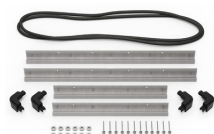

MATERIALE

corpo	Injection Molded HPX™ high performance resin
Fermo	Valox - Polybutylene Terephthalate (PBT)
Fermo (Alt)	Xenoy - Polyester/Polycarbonate blend
o-ring	EPDM
Perni	Stainless Steel
Perni (Alt)	Aluminum
schiuma	1.3/1.35 polyester
gruppo di regolazione pressione	Valox - Polybutylene Terephthalate (PBT)
Gruppo di regolazione pressione (Alt)	Xenoy - Polyester/Polycarbonate blend
valvola di sfato	Gortex membrane

CERTIFICAZIONI

IP67

ALTRO

Confezione Master Pack	2
Militare	sì

ACCESSORI

iM26XX-LIDORG
Coperchio organizer

iM2600-FOAM
5 pz. set ricambio schiuma

iM2600-DIV
Set di divisori imbottiti

iM-STRAP-S-VER2
Padded Shoulder Strap

iM-LIDSTAY
Supporto per coperchio

iM2600-M4-BEZEL-L
Coperchio (metrico)

iM2600-MBEZ-B
Lunetta della base (metrica)

iM26XX-UTILITYORG
Organizer accessori

iM2600-TREK
Kit divisorio per valigie
TrekPak