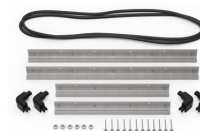

MATERIALE

corpo	Injection Molded HPX™ high performance resin
Fermo	Valox - Polybutylene Terephthalate (PBT)
Fermo (Alt)	Xenoy - Polyester/Polycarbonate blend
o-ring	EPDM
Perni	Stainless Steel
Perni (Alt)	Aluminum
schiuma	1.3/1.35 polyester
gruppo di regolazione pressione	Valox - Polybutylene Terephthalate (PBT)

Gruppo di regolazione pressione (Alt) Xenoy - Polyester/Polycarbonate blend
valvola di sfiato Gortex membrane

COLORI

■ Black

■ OD Green

IL PESO

peso con schiuma 14.50 lbs (6.6 kg)
peso senza schiuma 12.50 lbs (5.7 kg)
flottabilità 101.62 lbs (46.1 kg)
Master Pack Weight 14.50 lbs (6.6 kg)

iM2620-FOAM
6 pz. set ricambio schiuma

iM-STRAP-S-VER2
Padded Shoulder Strap

iM-LIDSTAY
Supporto per coperchio

iM26XX-UTILITYORG
Organizer accessori

iM2620-TREK
Kit divisorio per valigie
TrekPak

1506TSA
Lucchetto TSA

1500D
Gel di silice essiccante

iM2620-M4-BEZEL-L
Coperchio (metrico)

iM2620-M4-BEZEL
Lunetta della base (metrica)

Peli

c/ Provença, 388, Planta 7 • Barcelona, Spain 08025 • Phone: +34 934 674 999

info@peli.com • www.peli.com