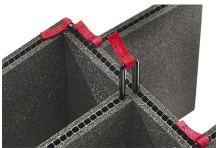

COLORI

■ Black

■ OD Green

■ Yellow

IL PESO

peso con schiuma	28.70 lbs (13 kg)
peso senza schiuma	20.80 lbs (9.4 kg)
flottabilità	200.85 lbs (91.1 kg)
Master Pack Weight	28.00 lbs (12.7 kg)

TEMPERATURA

temperatura minima	-20°F (-28.9 °C)
temperatura massima	140°F (60 °C)

CERTIFICAZIONI

IP67

ALTRO

Maniglia estensibile	sì
Confezione Master Pack	1
Militare	sì

ACCESSORI

iM2950-TREK
Kit divisorio per valigie
TrekPak