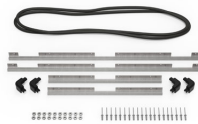

## ACCESSORI

**iM2950-TREK**  
Kit divisorio per valigie  
TrekPak

**iM2950-FOAM**  
6 pz. set ricambio schiuma

**iM2950-DIV**  
Set di divisori imbottiti

**iM-LIDSTAY**  
Supporto per coperchio

**iM29XX-UTILITYORG**  
Organizer accessori

**1506TSA**  
Lucchetto TSA

**1500D**  
Gel di silice essiccante

**iM2950-M4-BEZEL-L**  
Coperchio (metrico)

**iM2950-M4-BEZEL**  
Lunetta della base (metrica)