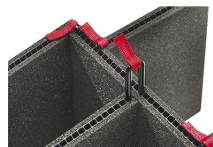

iM-STRAP-S-VER2
Padded Shoulder Strap

iM-LIDSTAY
Lid Stay

iM2300-M4-BEZEL-L
Lid Bezel Kit (Metric)

iM2300-MBEZ-B
Base Bezel Kit (Metric)

iM2300-TREK
TrekPak Case Divider Kit

1525TPDIV
Extra TrekPak Dividers